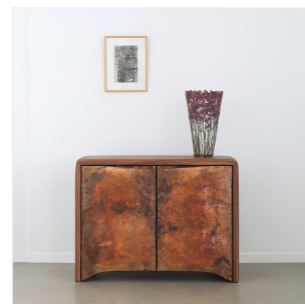

## SHANNON CLEGG

### « FLORA » - LARGE RUBY SCULPTURE 2

DIMENSIONS: D 29 x H 51 cm  
FINITIONS: Fleurs Pattes de kangourou

Pièce unique  
Disponible en format Medium ou Large